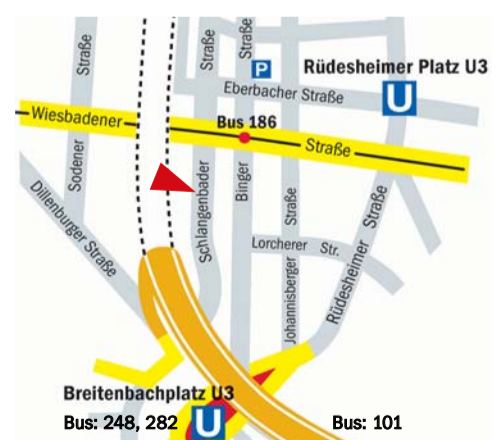

Auf Wunsch spielen wir gern in Ihrer Kita/Schule.

Karten & Infos: **030/341 04 42**
mail@theater-jaro.de
www.theater-jaro.de

Schlangensbader Straße 30, 14197 Berlin
U3 Rüdeshheimer Platz und Breitenbachplatz, ca. 6 Minuten zu Fuß.
Bus 101, 186, 248 und 282.
Parkplätze am Wochenende:
Schlangensbader/Ecke Ebersbacher Straße